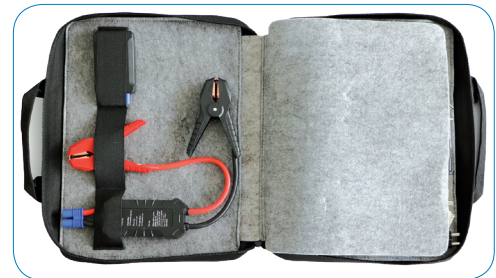

Der Mini-Power-Booster 12/24 V

- ✓ auch für LKW
- ✓ für 12 V und 24 V Benzin- und Diesel-Fahrzeuge

Art. **MSB1224**

398.⁰⁰ (F)

- ✓ startet alle 12 V und fast alle 24 V Fahrzeuge*
- ✓ 12 V & 24 V, 19'200 mAh, 800 A Peak
- ✓ ermöglicht mit nur einer Ladung bis 30 Starthilfen*
- ✓ bis zu 10 Handy-Ladungen*
- ✓ eingebaute LED-Leuchte mit Leucht- & (S.O.S.)-Blinkfunktion
- ✓ Set beinhaltet Etui, 230 V Ladegerät, 4in1 Universal USB Ladekabel für diverse Handys und 8 Notebook Adapter
- ✓ Ladezeit 5-7 h
- ✓ Geräte-Dimension nur 266 x 88 x 30 mm, Gewicht nur 740 g
- ✓ Ausgangsspannung: 12 V 400 A, 800 A Peak (3s) / 24 V 200 A, 400 A Peak (3s); USB 5 V 2 A, 12 V/16 V/19 V 3.5 A, 19'200 mAh